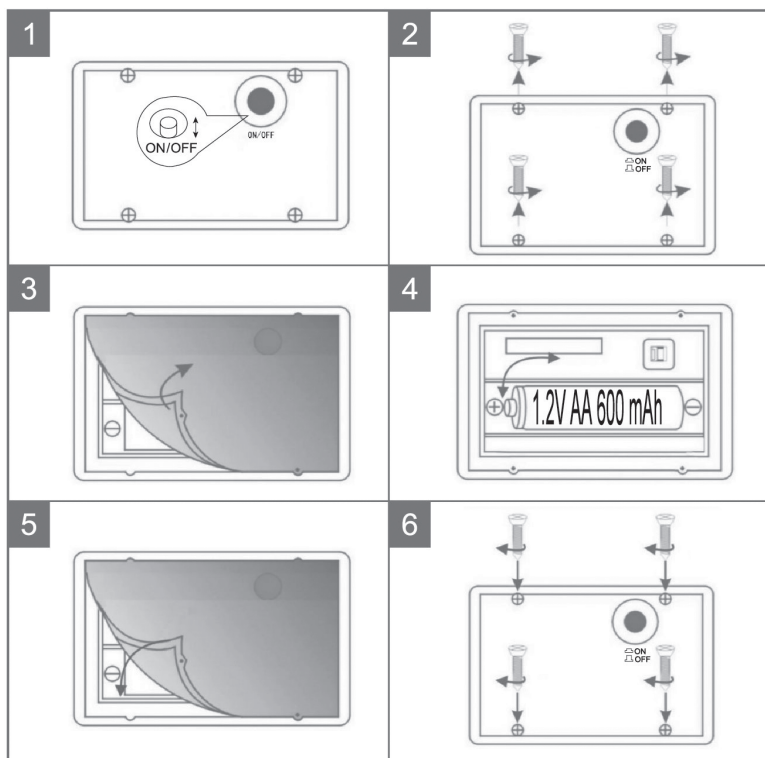

# GLOBO

LIGHTING

33370

33371

33372

[www.globo-lighting.com](http://www.globo-lighting.com)

GLOBO Handels GmbH

St. Peter 38